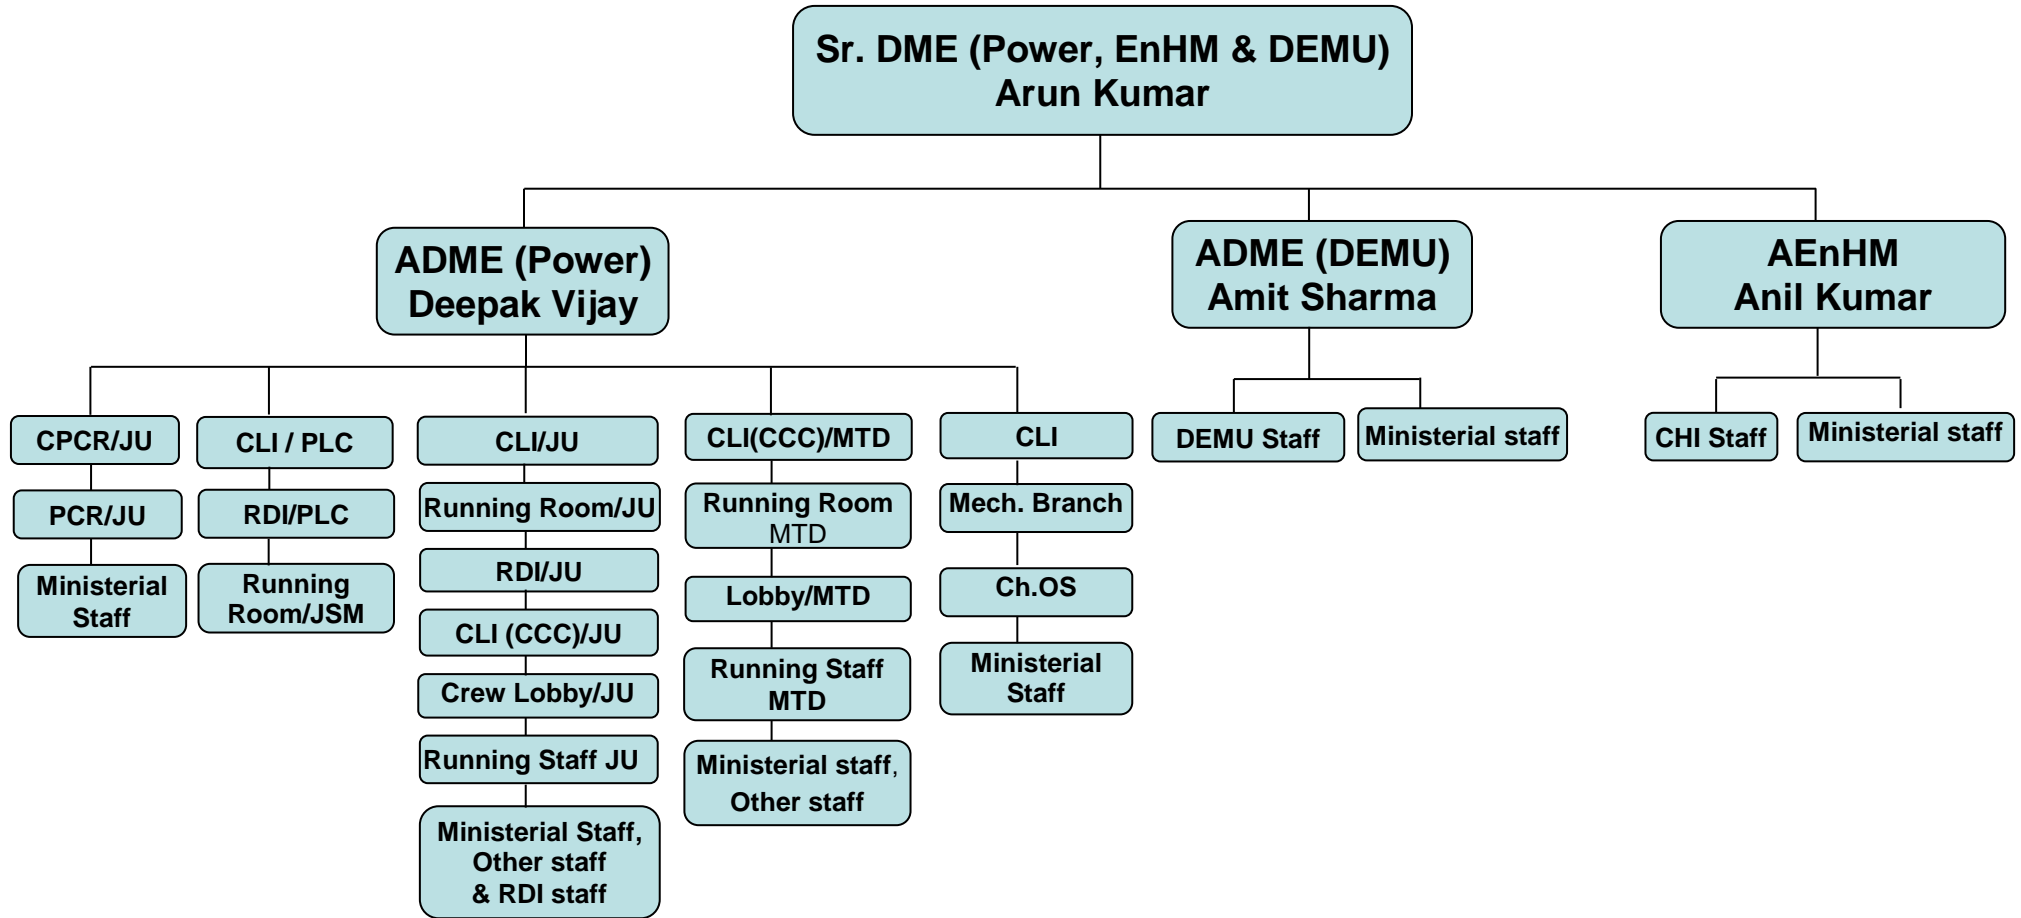

ORGANIZATION CHART OF MECHANICAL (POWER) WING JODHPUR DIVISION

याँत्रिक (शक्ति) शाखा

जोधपुर मंडल का संगठनात्मक चार्ट