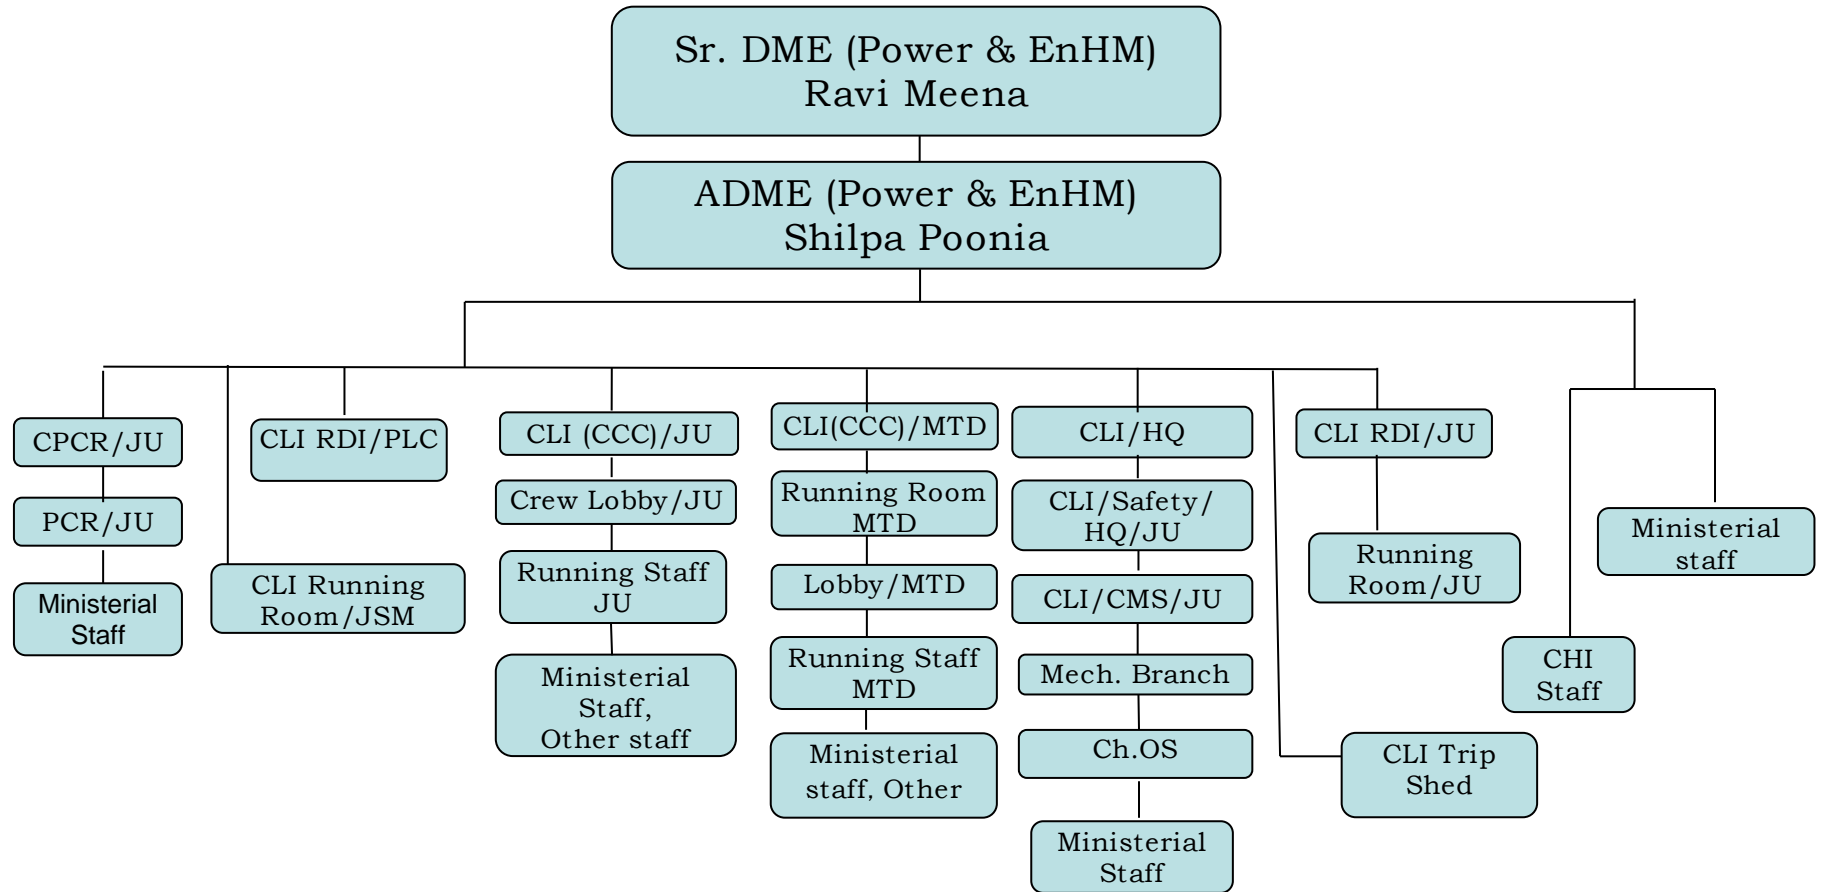

ORGANIZATION CHART OF MECHANICAL (POWER) WING JODHPUR DIVISION

याँत्रिक (शक्ति) शाखा जोधपुर मंडल का संगठनात्मक चार्ट