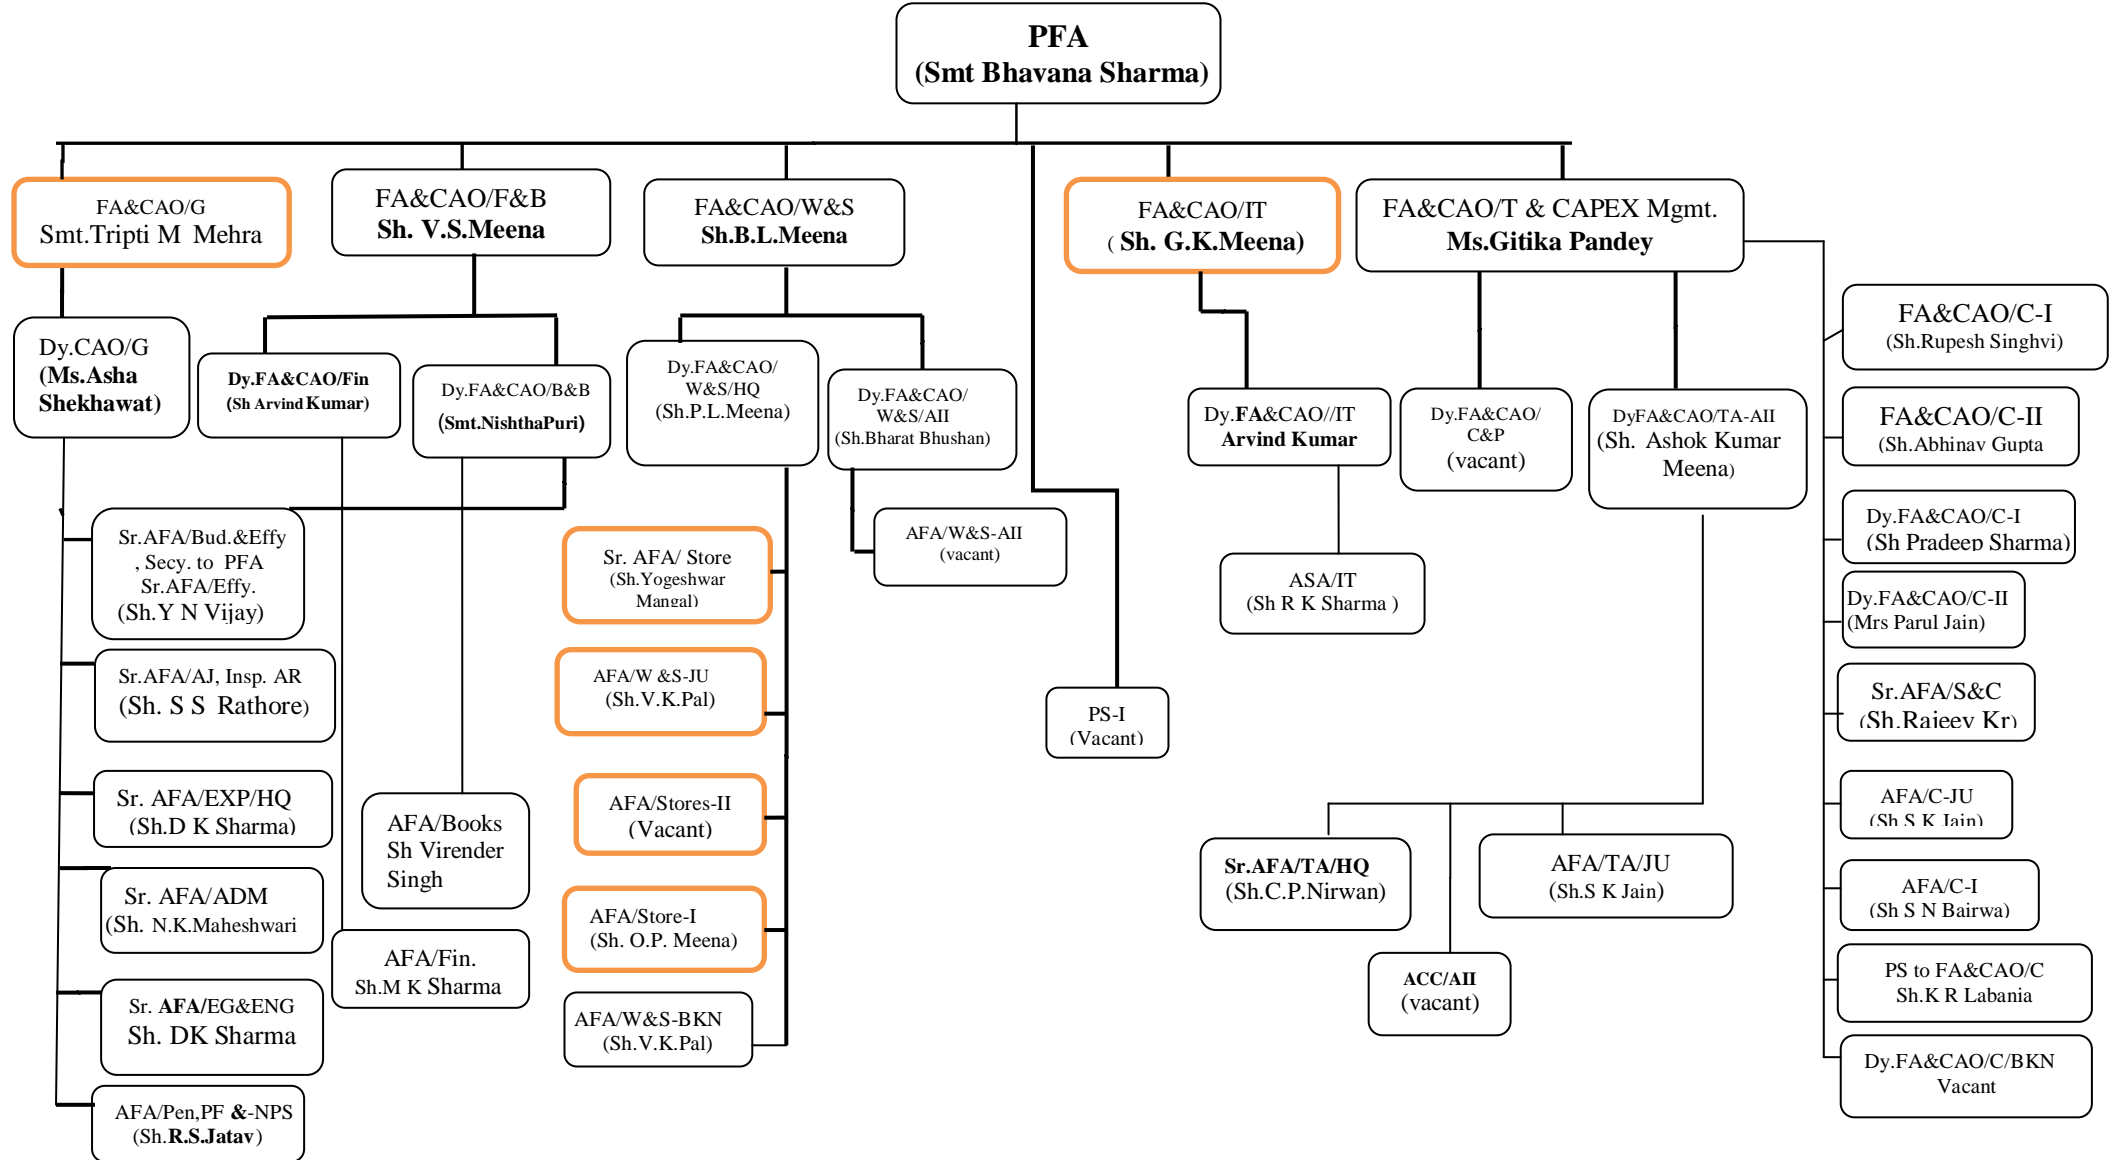

लेखा विभाग का संगठन चार्ट - (चालू लाइन, निर्माण, का व भं, यातायात एवं रो एवं वे)

लेखा विभाग का संगठन चार्ट (Field Units)

Organization Chart of Accounts Department- (Open Line, Constn, W&S, C&P & Traffic)

Organization chart of Accounts Deptt.(Field Units)