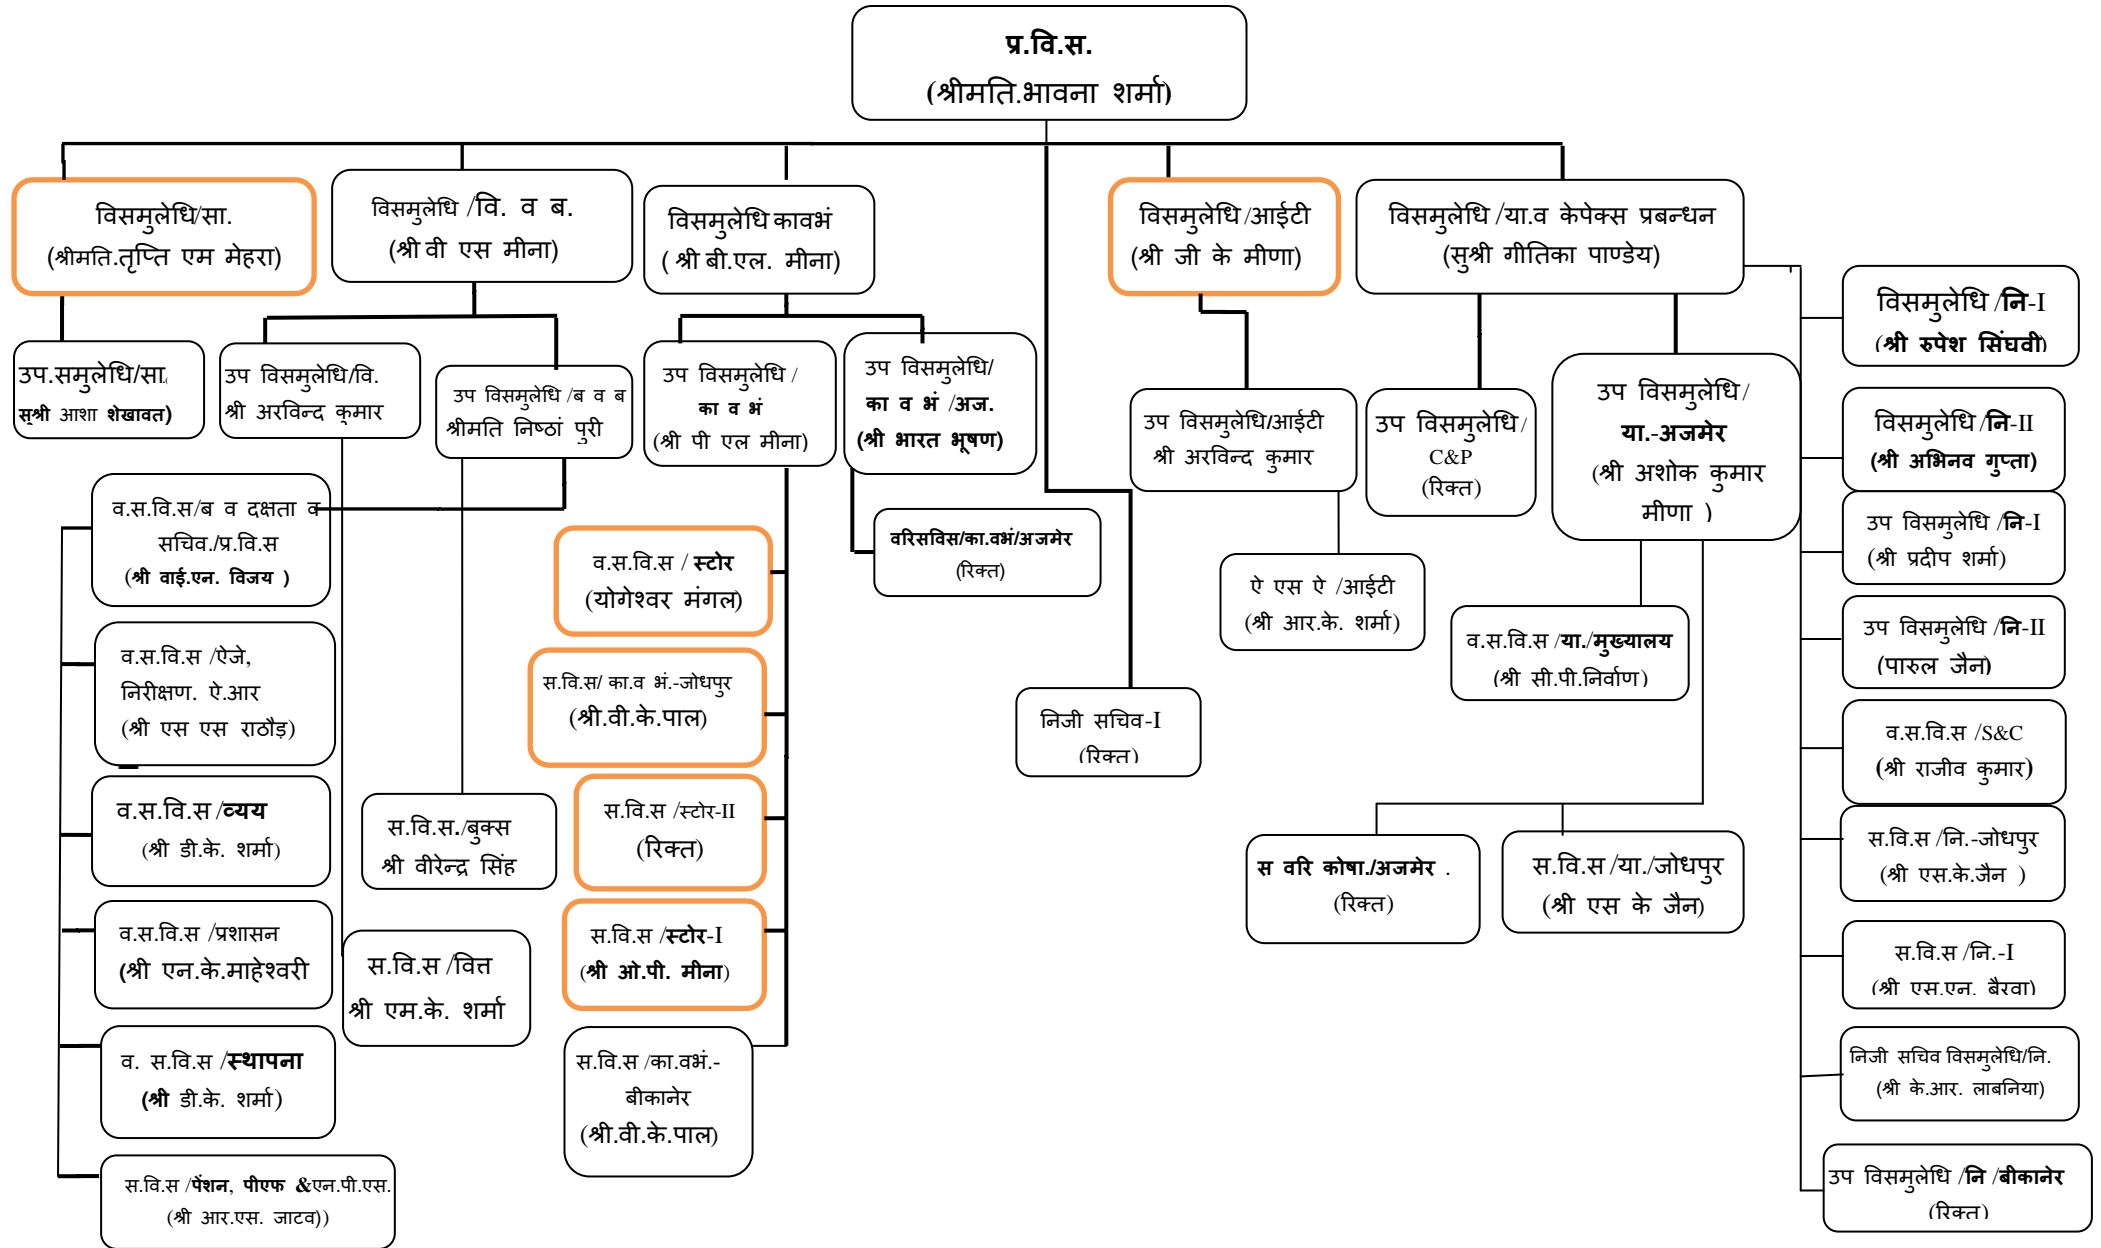

लेखा विभाग का संगठन चार्ट - (चालू लाइन, निर्माण, का व भं, यातायात एवं रो एवं वे)

लेखा विभाग का संगठन चार्ट (Field Units)

Organization Chart of Accounts Department- (Open Line, Constn, W&S, C&P & Traffic)

Organization chart of Accounts Deptt.(Field Units)