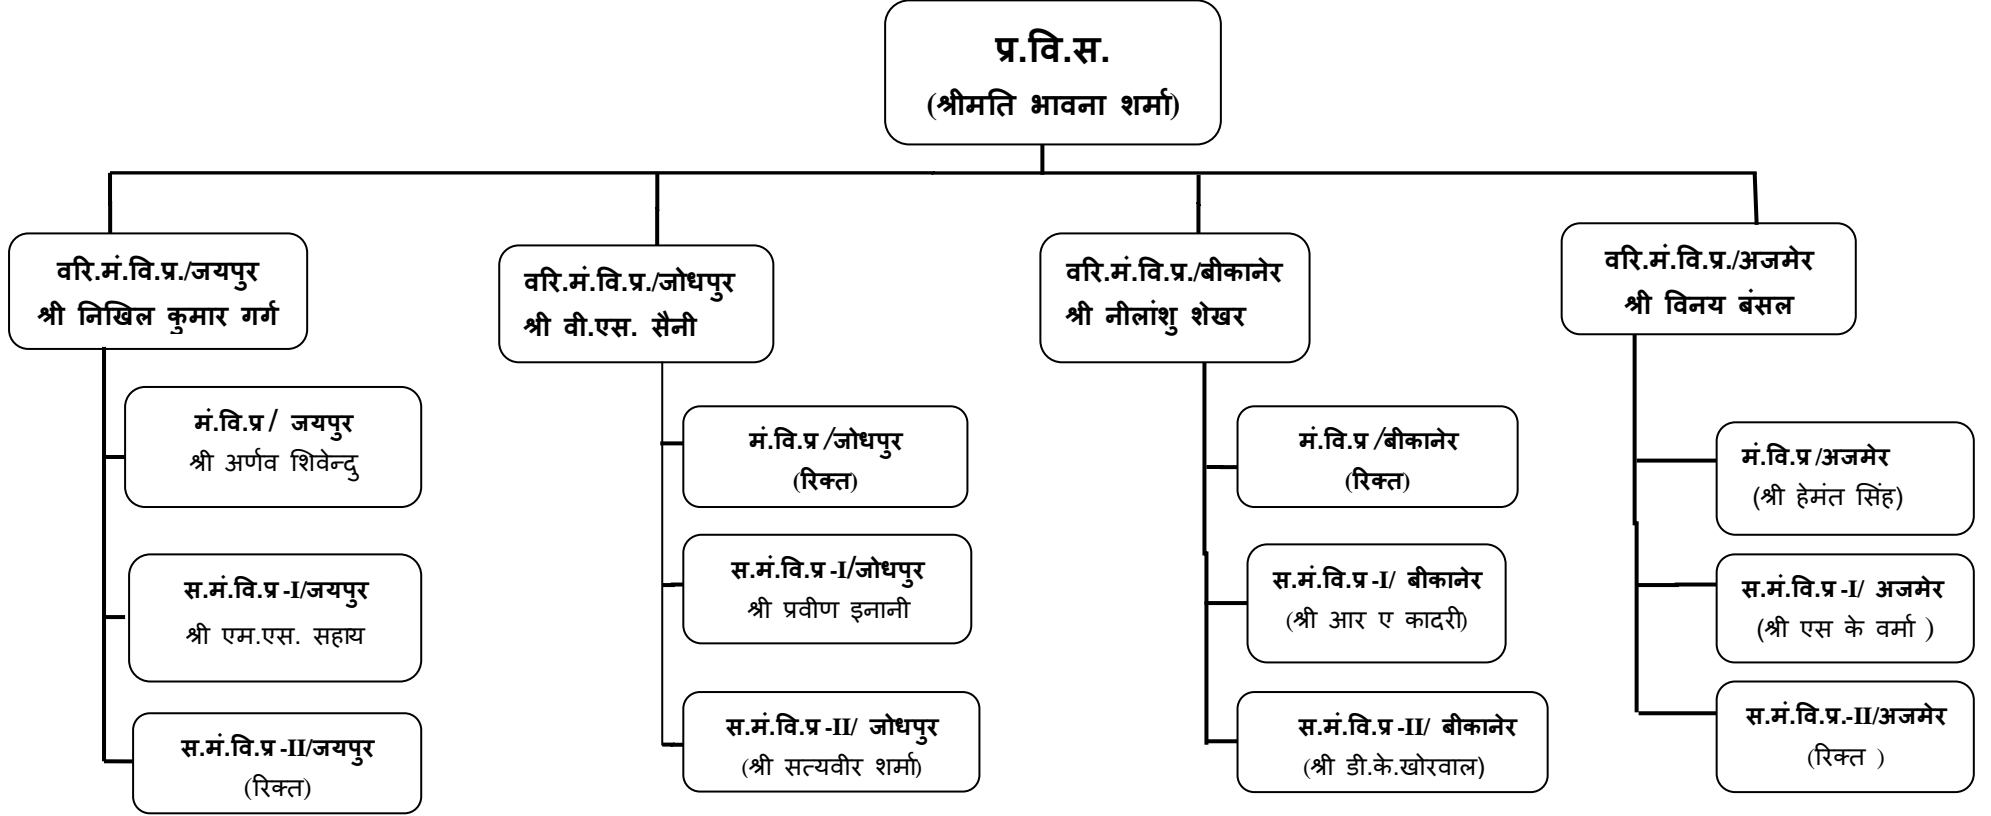

लेखा विभाग का संगठन चार्ट - (चालू लाइन, निर्माण, का व भं, यातायात एवं रो एवं वे)

लेखा विभाग का संगठन चार्ट (Field Units)

Organization Chart of Accounts Department- (Open Line, Constn, W&S, C&P & Traffic)